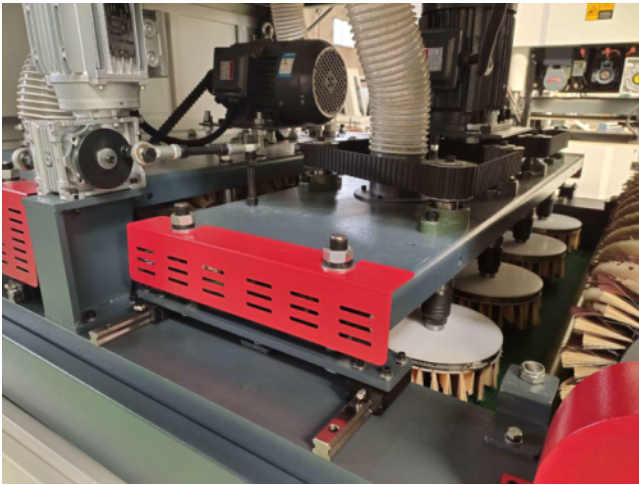

РЕЛЬЕФНО-ШЛИФОВАЛЬНЫЙ СТАНОК

DM- 1000-6

Назначение

Рельефно-шлифовальный станок предназначен для рельефного шлифования поверхностей различных плитных материалов (ДСП, МДФ), мебельного щита, филёнок, профильных заготовок, погонажа и пр.

Область применения

Технологические возможности станка позволяют использовать его на крупных и средних предприятиях, а также в цехах по производству столярно-строительных изделий, дверей из

массива древесины, погонажных изделий и клееных мебельных щитов, на предприятиях по выпуску элементов мебели, паркета и других деревообрабатывающих производствах.

Отличительные особенности

- Сдвоенная система прижима заготовок позволяет надежно фиксировать заготовки в двух точках. Оснащены электрорегулировкой подъема – опускания, что в сочетании с сегментными эластичными роликами обеспечивает точный и деликатный прижим заготовки.
- Удобная система смены инструмента, позволяющая заменять шлифовальные лепестки, не снимая весь барабан.
- Неприводные ролики в столе облегчают подачу длинномерных заготовок.
- Удобный и эргономичный пульт управления позволяет оператору задать все необходимые параметры обработки.
- Сдвоенные узлы поперечного шлифования, узел барабанов и узел чашек имеют систему попеременного перемещения каждого из узлов относительно заготовки, что позволяет обработать максимальную площадь заготовки.

Технические характеристики

Максимальная ширина обработки, мм	1000
Минимальная длина обрабатываемого материала, мм	50
Толщина обрабатываемого материала, мм	5-120
Скорость подачи материала, м/мин	5-20
Общая мощность, кВт	8
Рабочее давление, Мра	0,55
Габариты станка, мм	3300x1700x2000
Масса станка, кг	2000

РЕЛЬЕФНО-ШЛИФОВАЛЬНЫЙ СТАНОК DM- 1000-6

В нашей компании свой сервисный центр. Предлагаем услуги по пусконаладочным работам и обучению персонала на индивидуальных условиях.

Дельта Техно
8 (800) 700-04-21
Технологии для воплощения Ваших Идеи!

www.delta-tehno.ru