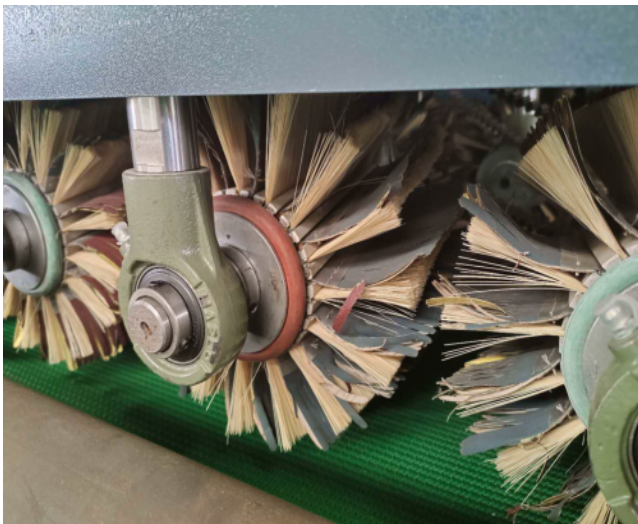

РЕЛЬЕФНО-ШЛИФОВАЛЬНЫЙ СТАНОК

DM- 1000-6

Назначение

Рельефно-шлифовальный станок предназначен для рельефного шлифования поверхностей различных плитных материалов (ДСП, МДФ), мебельного щита, филёнок, профильных заготовок, погонажа и пр.

Область применения

Технологические возможности станка позволяют использовать его на крупных и средних предприятиях, а также в цехах по производству столярно-строительных изделий, дверей из

массива древесины, погонажных изделий и клееных мебельных щитов, на предприятиях по выпуску элементов мебели, паркета и других деревообрабатывающих производствах.

Отличительные особенности

- Сдвоенная система прижима заготовок позволяет надежно фиксировать заготовки в двух точках. Оснащены электрорегулировкой подъема – опускания, что в сочетании с сегментными эластичными роликами обеспечивает точный и деликатный прижим заготовки.
- Удобная система смены инструмента, позволяющая заменять шлифовальные лепестки, не снимая весь барабан.
- Неприводные ролики в столе облегчают подачу длинномерных заготовок.
- Удобный и эргономичный пульт управления позволяет оператору задать все необходимые параметры обработки.
- Сдвоенные узлы поперечного шлифования, узел барабанов и узел чашек имеют систему попеременного перемещения каждого из узлов относительно заготовки, что позволяет обработать максимальную площадь заготовки.

Технические характеристики

Максимальная ширина обработки, мм	1000
Минимальная длина обрабатываемого материала, мм	50
Толщина обрабатываемого материала, мм	5-120
Скорость подачи материала, м/мин	5-20
Общая мощность, кВт	8
Рабочее давление, Мра	0,55
Габариты станка, мм	3300x1700x2000
Масса станка, кг	2000

РЕЛЬЕФНО-ШЛИФОВАЛЬНЫЙ СТАНОК DM- 1000-6

В нашей компании свой сервисный центр. Предлагаем услуги по пусконаладочным работам и обучению персонала на индивидуальных условиях.

Дельта Техно
8 (800) 700-04-21
Технологии для воплощения Ваших Идеи!

www.delta-tehno.ru